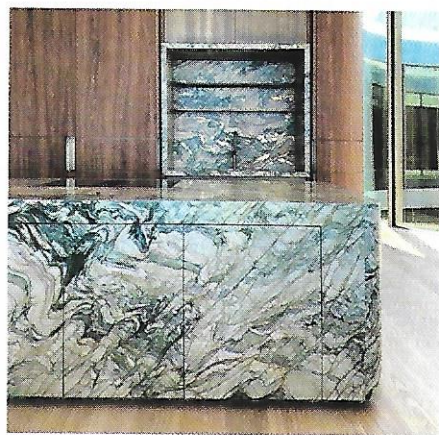

MENSILE
P.L. 27/02/2024

B. EDEON MORELLI

40109

9 772037 716001

SaperFare
Design
innovativo

FLOW IN PRO MAX È UN PIANO COTTURA A INDUZIONE CON CAPPA INTEGRATA ESTREMAMENTE SILENZIOSA. INOLTRE, LA VASCHETTA DELL'ACQUA È FACILMENTE REMOVIBILE E SEMPLICE DA PULIRE.
www.silverline.com

LA TORRETTA PORTAPRESE ESTRAIBILE ROTONDA DI **BARAZZA** HA UN COPERCHIO IN ACCIAIO INOX SATINATO DI DIAMETRO 136 MM E DISPONE DI 3 PRESE ELETTRICHE SCHUKO.
www.barazzasrl.it

SPAZIO 1NT EVOLUTION DI **LIRA** È ANCORA PIÙ COMPATTO CON SOLI 6,5 CM DI SPESSORE. LA SUA PARTICOLARE CONFORMAZIONE GLI PERMETTE DI ADERIRE ALLA PARETE, LIBERANDO MAGGIOR SPAZIO NEL SOTTOLAVELLO.
www.lira.com

ORION È UN LAVELLO INTEGRATO AL PIANO DI LAVORO IN **LAPITEC** DISPONIBILE IN DUE VARIANTI: 70X40 E 50X40 CM. L'EFFETTO È DI ASSOLUTA CONTINUITÀ ESTETICA.
www.lapitec.com

AZEROCARE PLUS È UN INNOVATIVO PROCESSO CHE PROTEGGE LA SUPERFICIE DELLE PIETRE NATURALI DA MACCHIE E CORROSIONE. IN FOTO, FUSION WOW LIGHT, DESIGN BY MAISON BALAGANE.
www.antolini.com