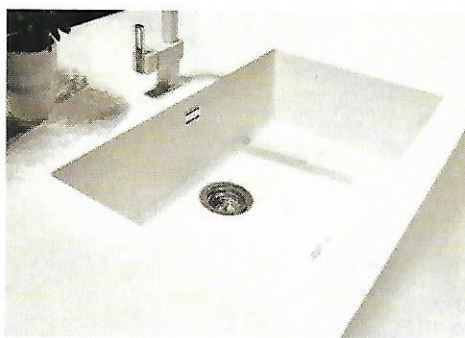

MENSILE
P.L. 27/02/2024

B. EDEON MORELLI

40109

9 772037 716001

SaperFare
Design
innovativo

FLOW IN PRO MAX È UN PIANO COTTURA A INDUZIONE CON CAPPA INTEGRATA ESTREMAMENTE SILENZIOSA. INOLTRE, LA VASCHETTA DELL'ACQUA È FACILMENTE REMOVIBILE E SEMPLICE DA PULIRE.
www.silverline.com

LA TORRETTA PORTAPRESE ESTRAIBILE ROTONDA DI **BARAZZA** HA UN COPERCHIO IN ACCIAIO INOX SATINATO DI DIAMETRO 136 MM E DISPONE DI 3 PRESE ELETTRICHE SCHUKO.
www.barazzasrl.it

SPAZIO 1NT EVOLUTION DI **LIRA** È ANCORA PIÙ COMPATTO CON SOLI 6,5 CM DI SPESSORE. LA SUA PARTICOLARE CONFORMAZIONE GLI PERMETTE DI ADERIRE ALLA PARETE, LIBERANDO MAGGIOR SPAZIO NEL SOTTOLAVELLO.
www.lira.com