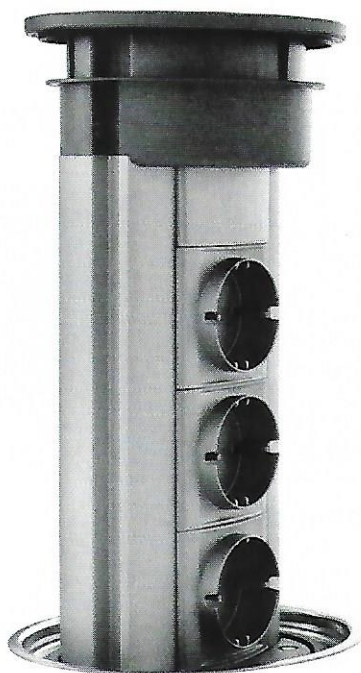

MENSILE
P.L. 27/02/2024

B. EDEON MORELLI

40109

9 772037 716001

SaperFare
Design
innovativo

FLOW IN PRO MAX È UN PIANO COTTURA A INDUZIONE CON CAPPA INTEGRATA ESTREMAMENTE SILENZIOSA. INOLTRE, LA VASCHETTA DELL'ACQUA È FACILMENTE REMOVIBILE E SEMPLICE DA PULIRE.
www.silverline.com

LA TORRETTA PORTAPRESE ESTRAIBILE ROTONDA DI **BARAZZA** HA UN COPERCHIO IN ACCIAIO INOX SATINATO DI DIAMETRO 136 MM E DISPONE DI 3 PRESE ELETTRICHE SCHUKO.
www.barazzasrl.it

SPAZIO 1NT EVOLUTION DI **LIRA** È ANCORA PIÙ COMPATTO CON SOLI 6,5 CM DI SPESSORE. LA SUA PARTICOLARE CONFORMAZIONE GLI PERMETTE DI ADERIRE ALLA PARETE, LIBERANDO MAGGIOR SPAZIO NEL SOTTOLAVELLO.
www.lira.com