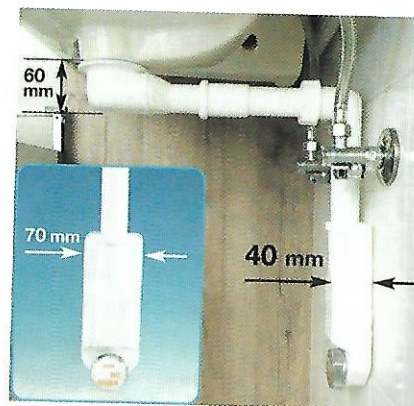

di cambiare la taglia di pantaloni di un dipendente, sia in caso di nuove assunzioni.

MEWA Srl

Via Centrale Termica, 1, 20029, Turbigo (MI)
Tel. 0331 896001

www.mewa.it

Lira/Spazio Bagno NT

Lira presenta Spazio Bagno NT, il nuovo sifone salvaspazio ispezionabile per il bagno. Grazie alle sue ridotte dimensioni (70 mm di larghezza e 40 mm di spessore) aderisce incredibilmente alla parete di fondo occupando pochissimo spazio, consentendo così di sfruttare al massimo le potenzialità del mobile sotto il lavabo, soprattutto in presenza di cassetti. Spazio Bagno NT è ispezionabile: un'apertura nella parte anteriore consente, svitando il tappo di chiusura, di rimuovere i residui accumulati nello scarico del sifone. Per sfruttare al massimo le potenzialità del mobile che contiene il lavabo, si può abbinare il sifone alla Piletta Basket Bagno Bassa, che con un ingombro di soli 60 mm agevola lo scorrimento dei cassetti nei mobili da bagno. La zona sottolavabo

diventa così più ampia e può essere utilizzata come vano in cui riporre in modo ordinato detersivi e asciugamani. La Piletta Basket Bagno Bassa è dotata di tappo di chiusura "No Problem": un dispositivo manuale che permette la chiusura e l'apertura mediante il sollevamento del tappo dalla particolare conformazione, evitando così fastidiosi problemi di inceppamento nelle operazioni di apertura e chiusura. Il tappo può essere facilmente rimosso per favorire le operazioni di pulizia. Spazio Bagno NT e la Piletta Basket Bagno Bassa sono disponibili sia confezionati singolarmente sia in un unico pratico kit. Il kit è facile da installare: tutti i componenti sono forniti di una lunghezza compatibile con qualsiasi applicazione, dal

lavabo più grande a quello più piccolo. Essendo realizzati in polipropilene, è possibile tagliarli agevolmente con un tradizionale seghetto.

Lira S.p.A.

Via Circonvallazione, 31, 13018, Valduggia (VC)
Tel. 0163 438811